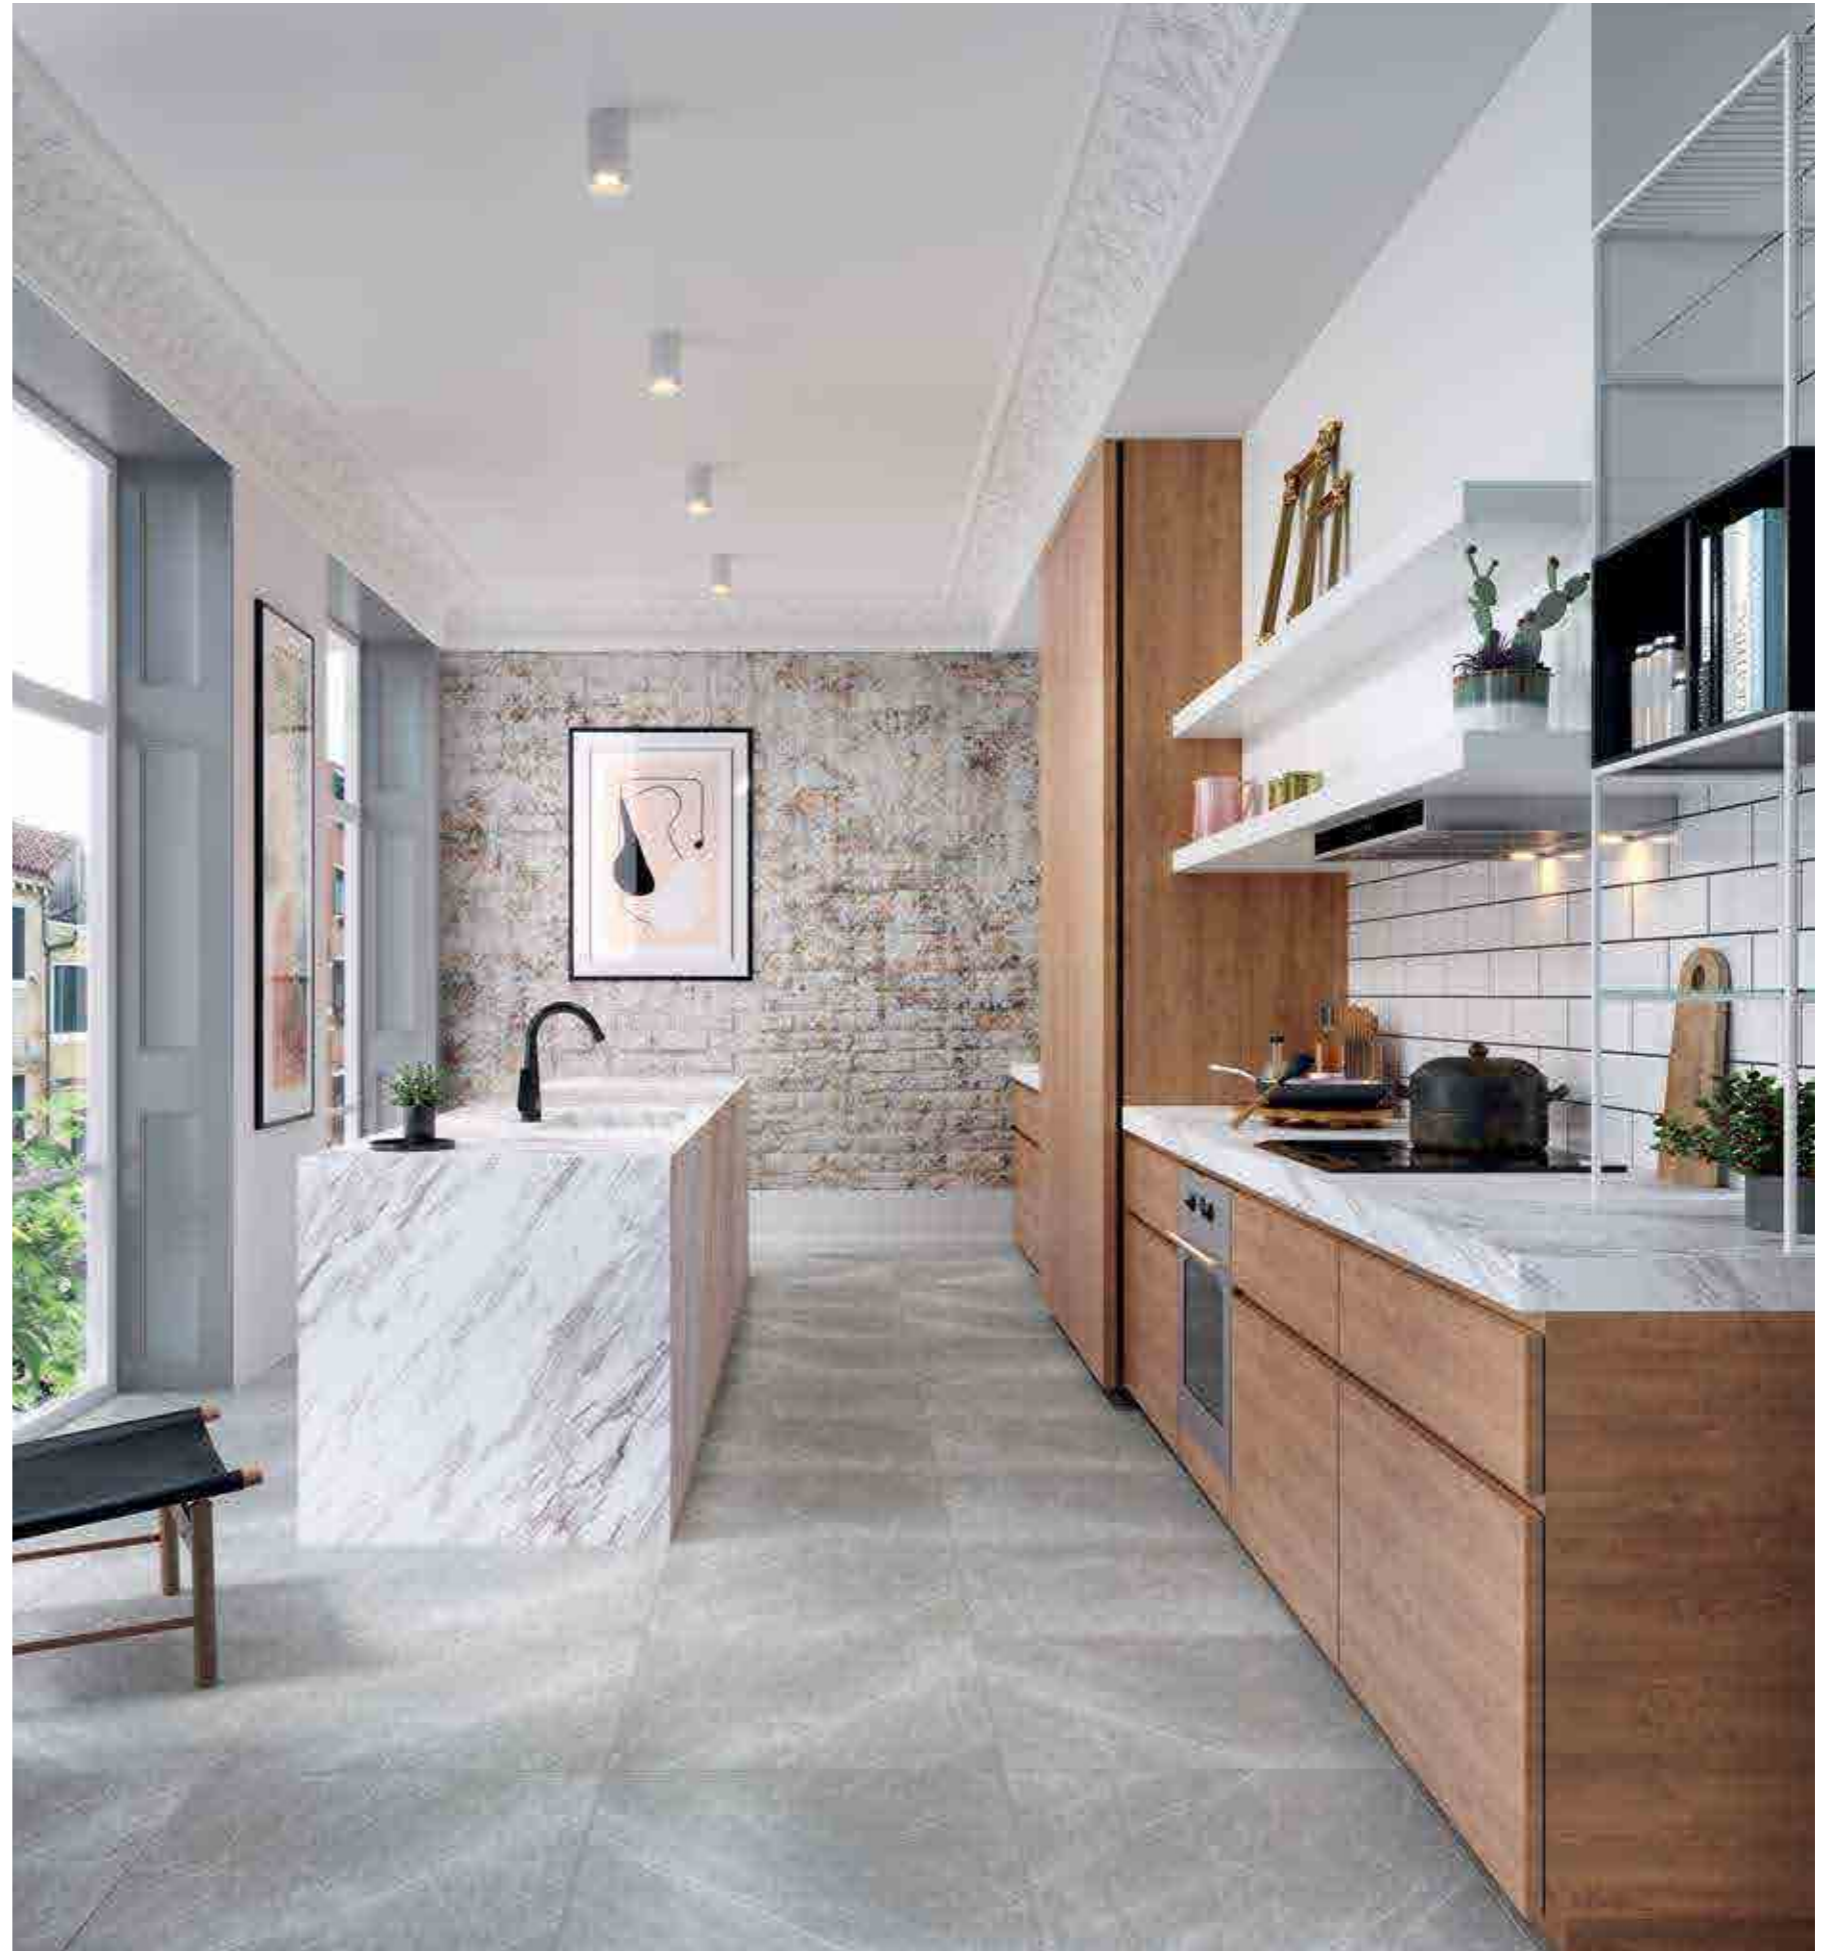

# Legni

GS-N5123  
Noce  
Noce  
Noce  
Noce  
15x90cm / 6"x36"

GS-N5126  
Beyaz  
White  
Weiß  
Blanc  
15x90cm / 6"x36"

GS-N5127  
Naturel  
Natural  
Naturel  
Naturel  
15x60cm / 6"x23,5"

GS-N5128  
Beyaz  
White  
Weiß  
Blanc  
15x60cm / 6"x23,5"