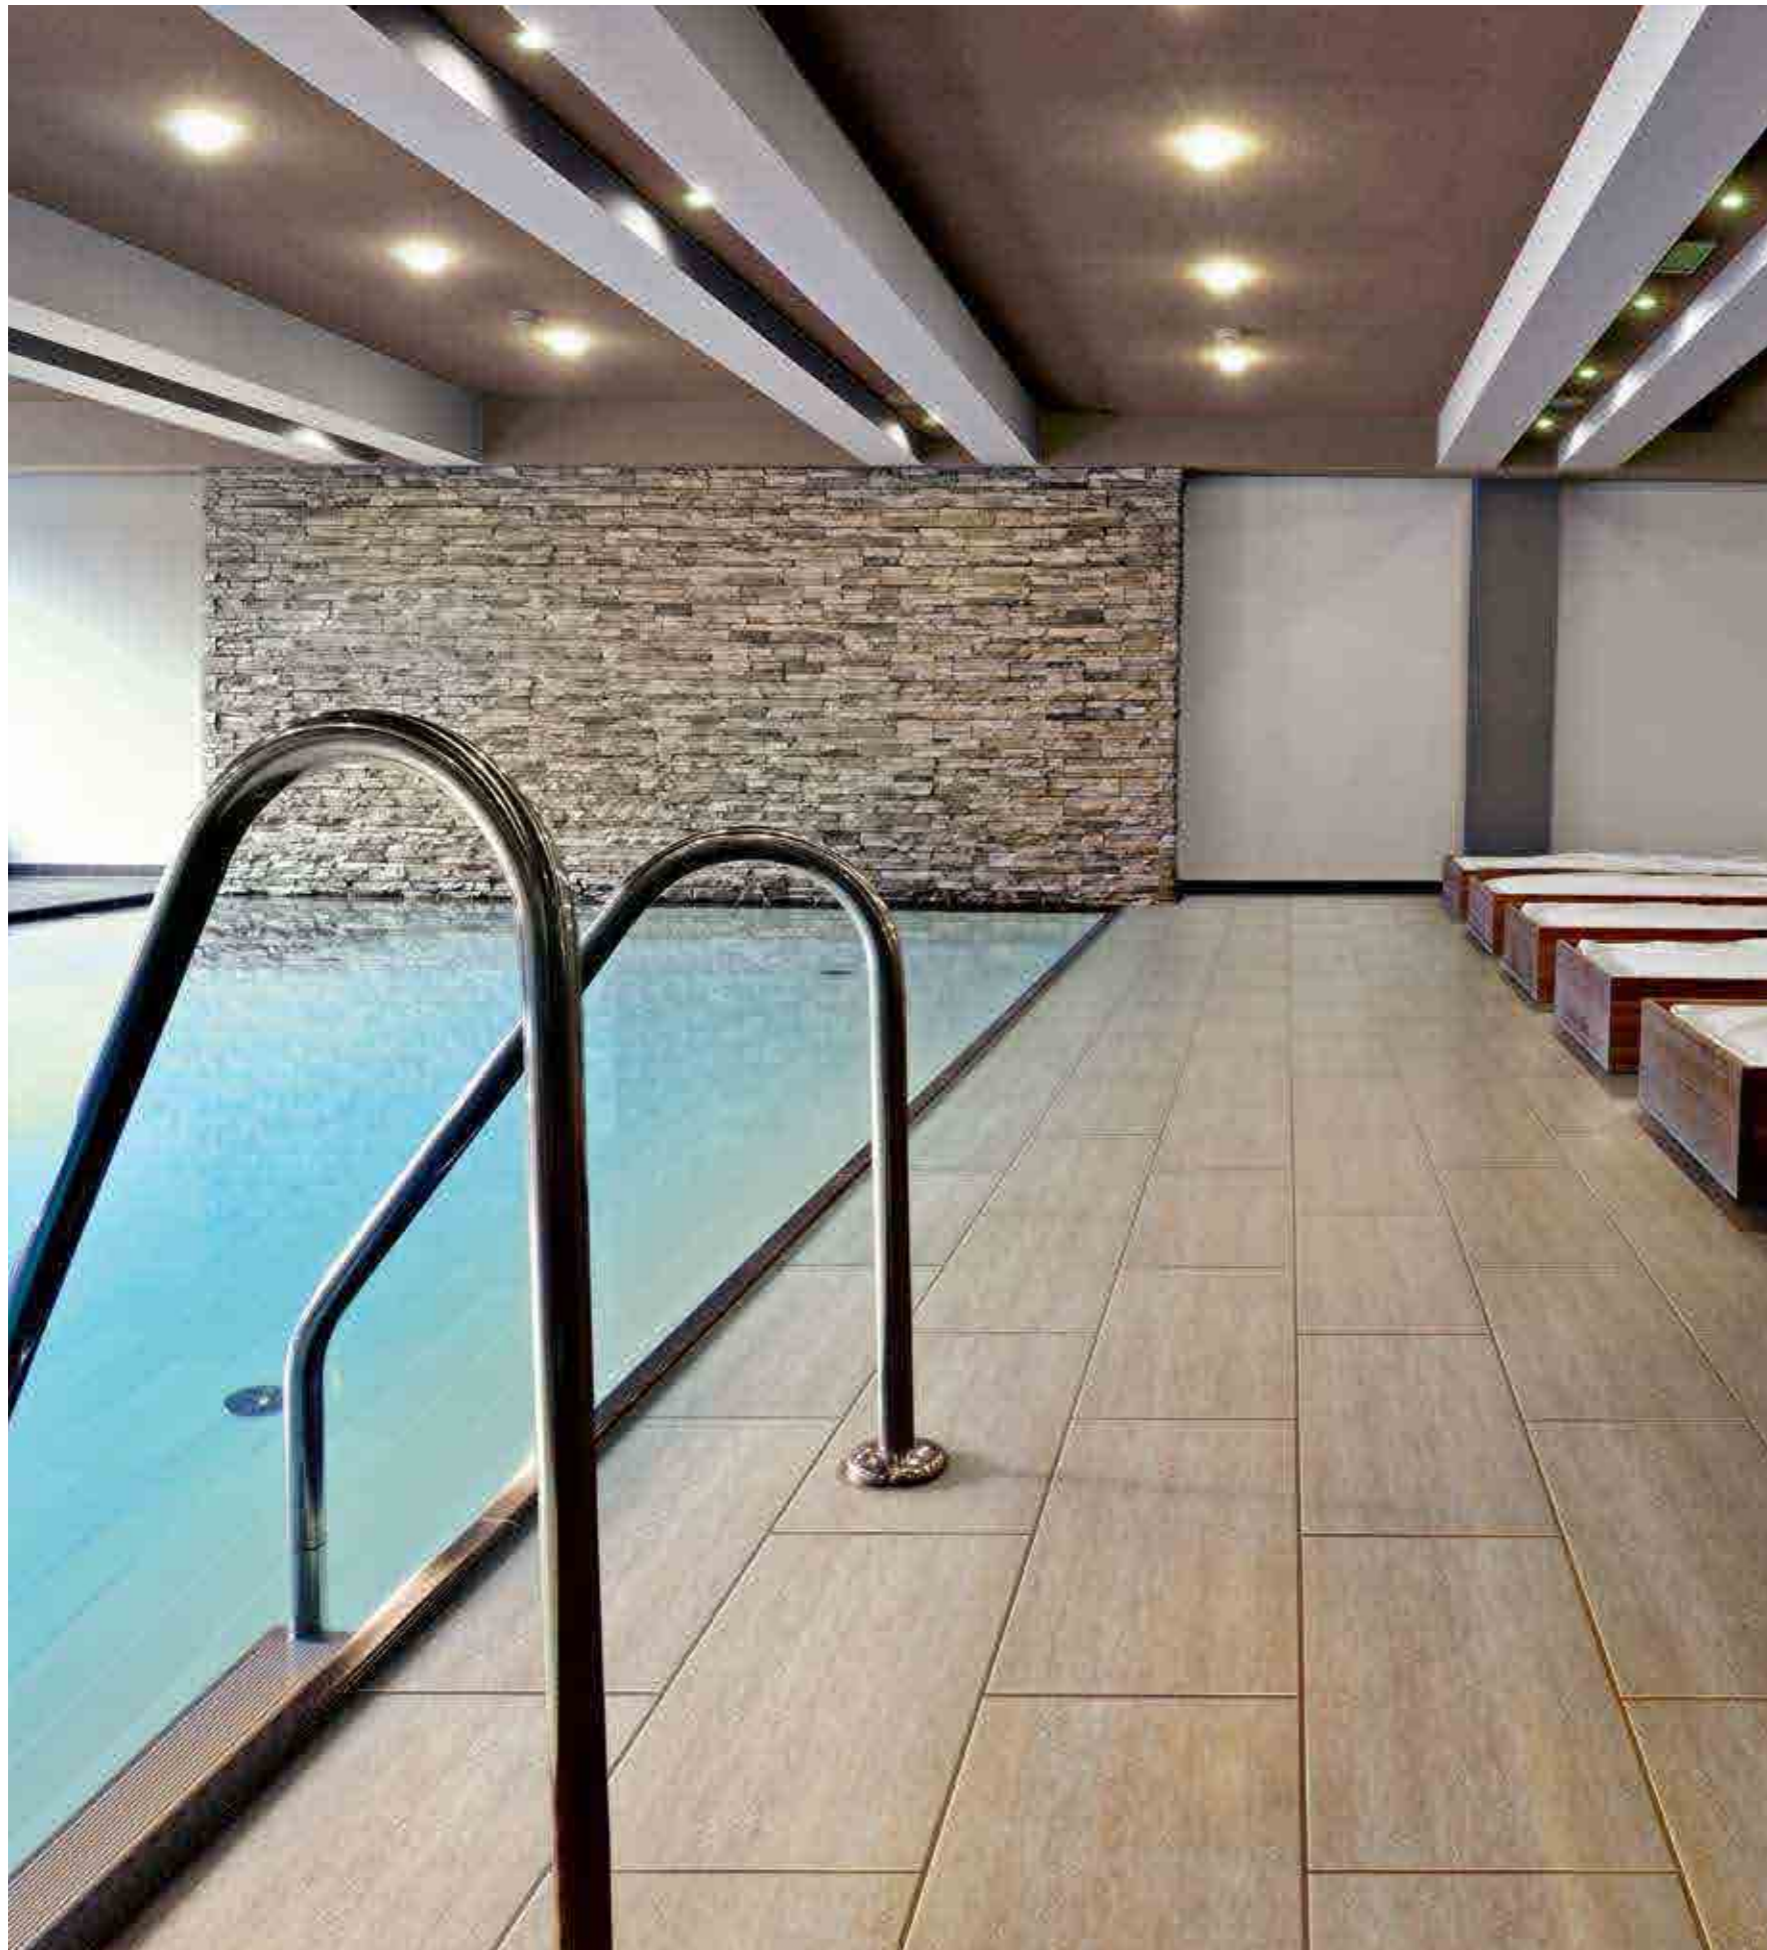

# Wood

GS-N3000  
Bej  
Beige  
Beige  
Beige  
15x60cm / 6"x24"

GS-N3001  
Meşe  
Oak  
Eiche  
Chêne  
15x60cm / 6"x24"

GS-N3002  
Ceviz  
Walnut  
Walnuss  
Noyer  
15x60cm / 6"x24"

# Rustic Wood

GS-D7643 / GS-D6912  
Naturel  
Naturel  
Naturel  
Naturel  
60x60cm / 24"x24"  
45x45cm / 18"x18"